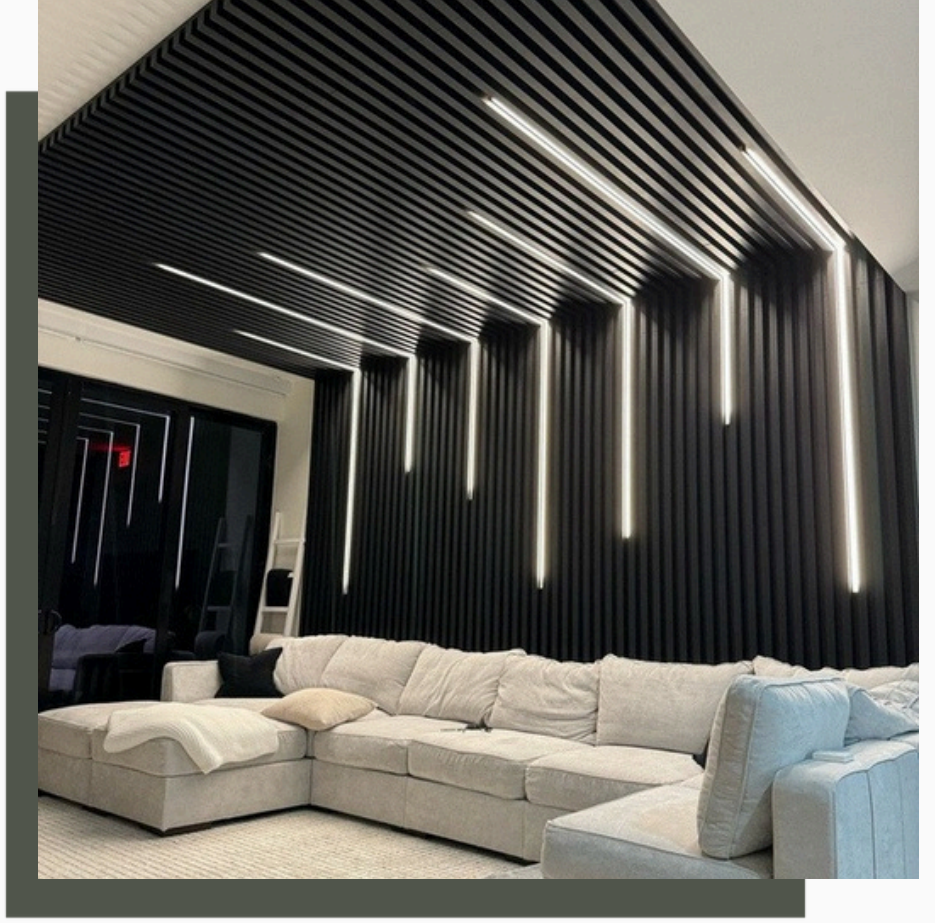

Akustik Paneller

Ölçüler :

- 2.80x100 sm