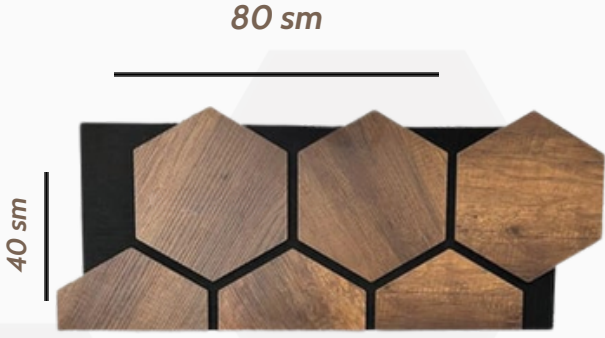

Hexagon Paneller