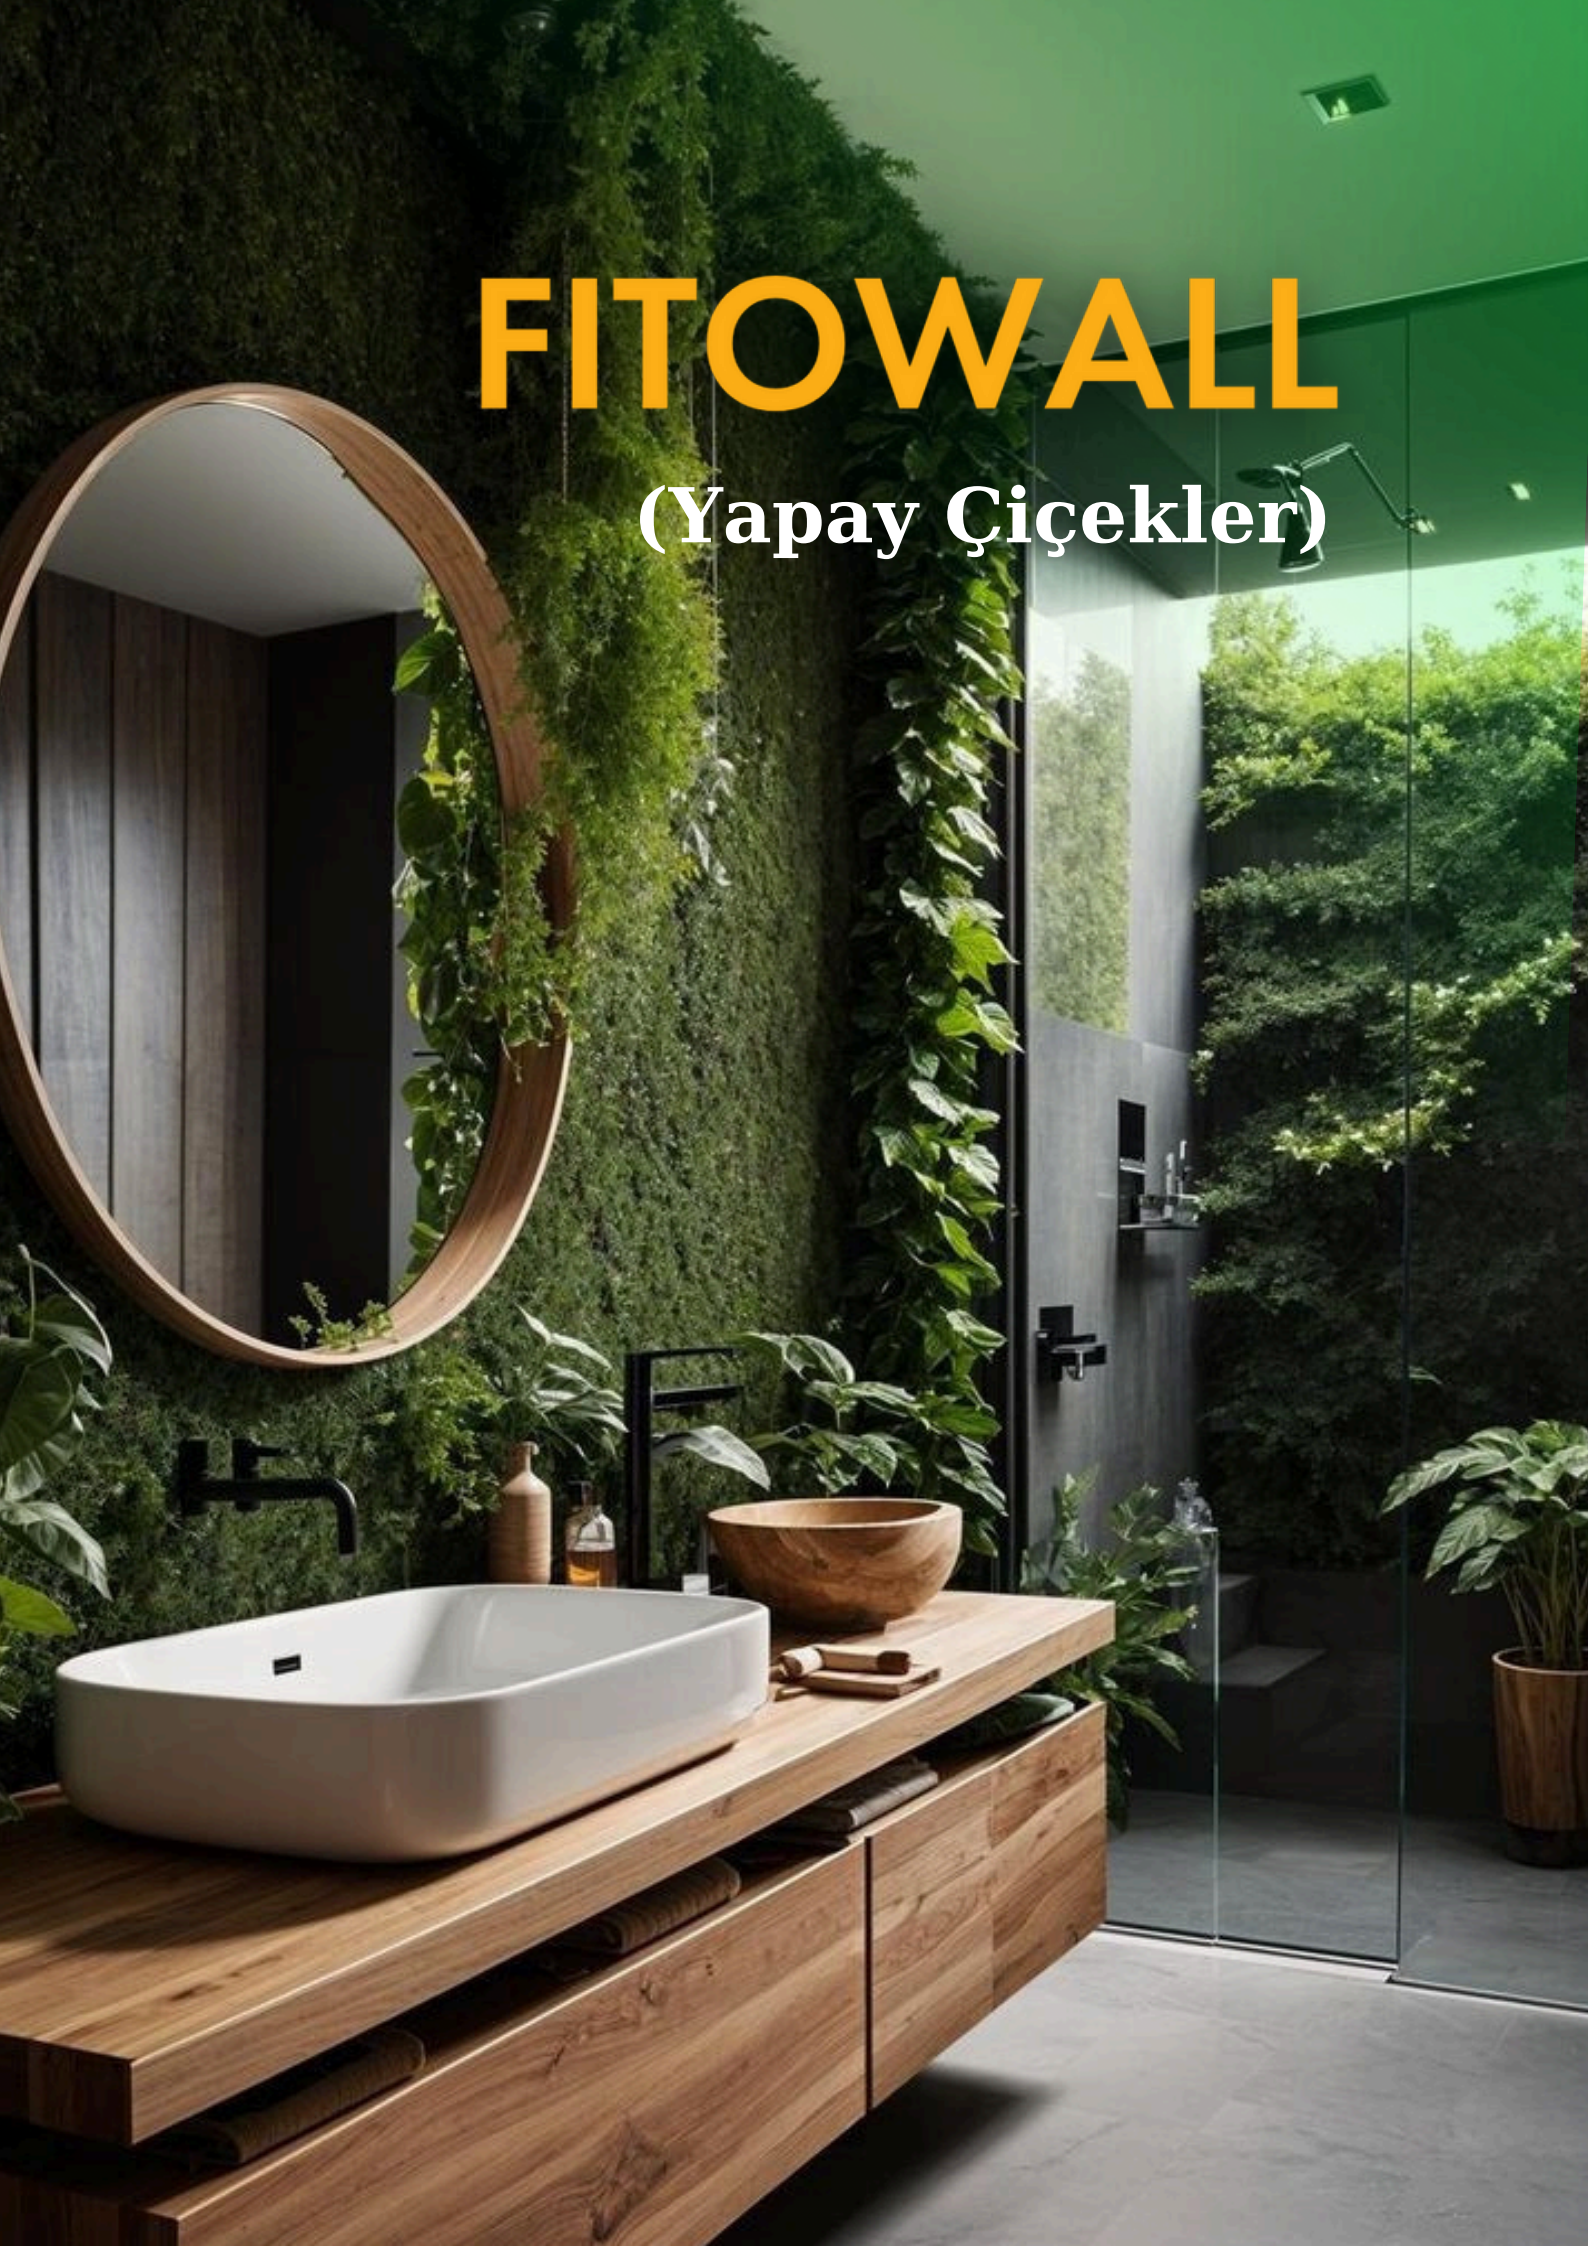

FITOWALL

(Yapay Çiçekler)