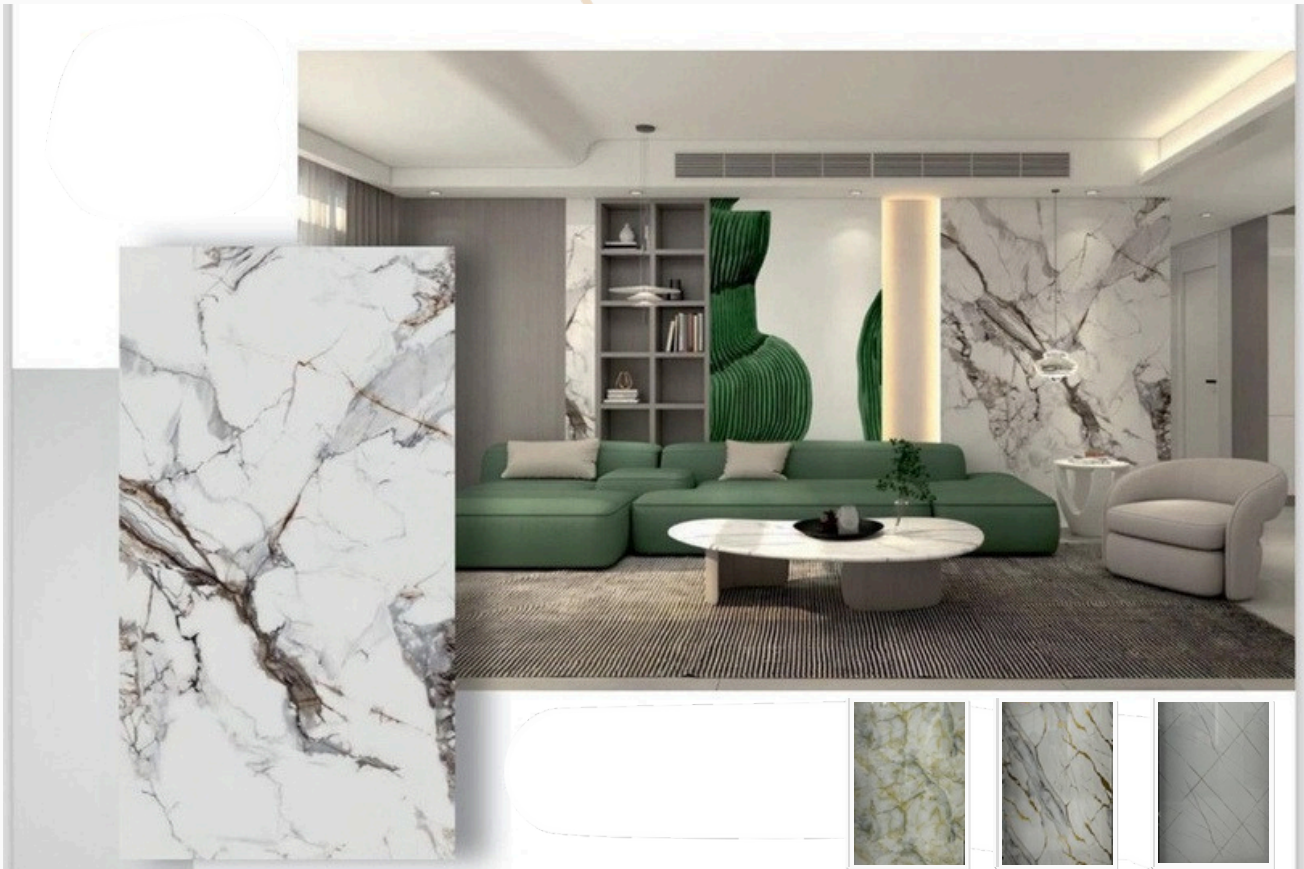

PVC WALL PANEL