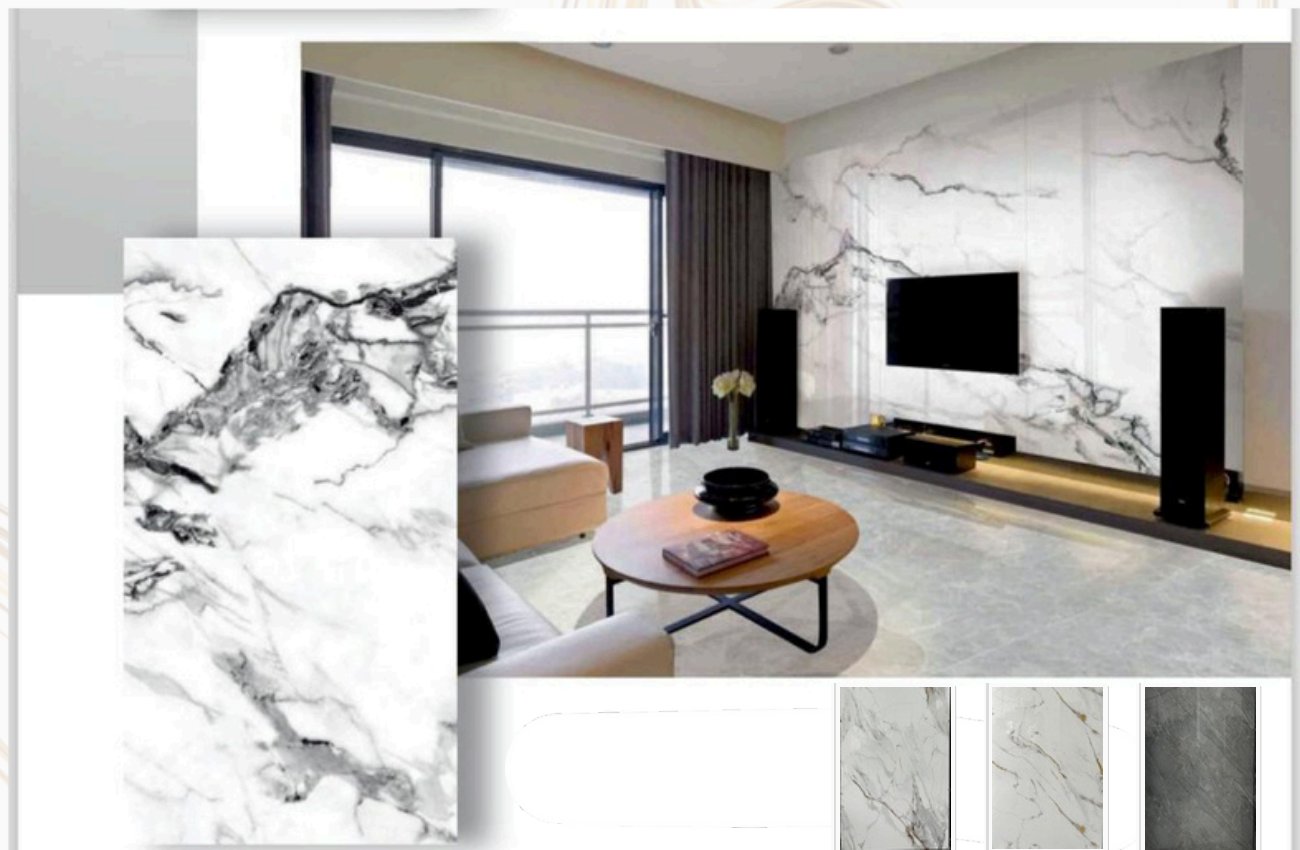

PVC WALL PANEL