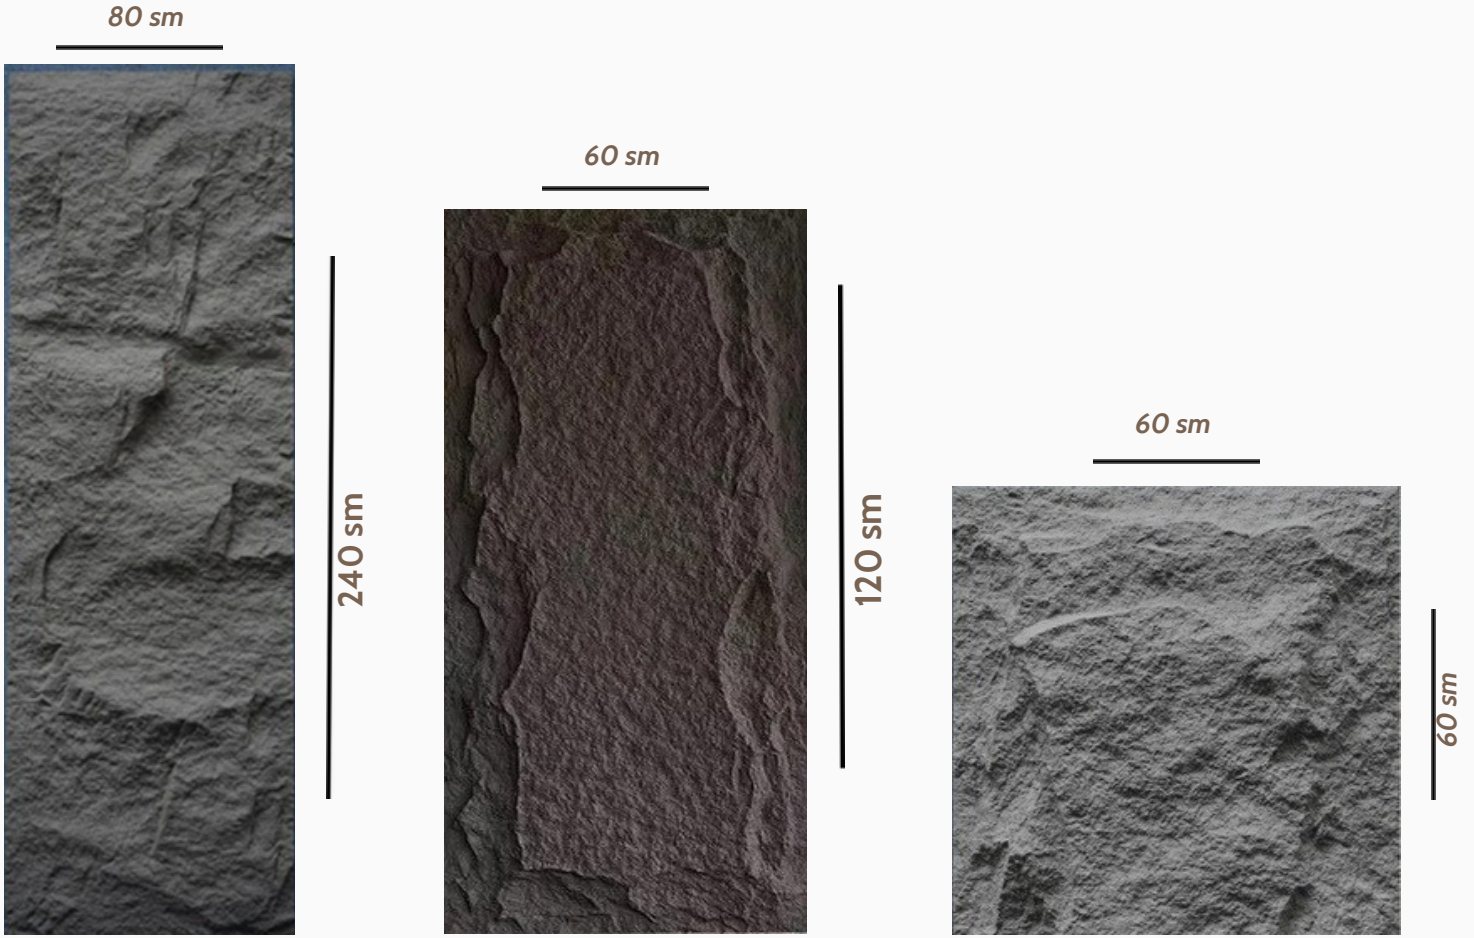

Dekoratif ıtalar

KAYA GÖRÜNÜMLÜ PANELLER

Kaya paneller

Kullanım alanı

*Kaya görünümlü paneller
hem iç hem de dış mekanlarda
kullanılabilir.*

Avantajları:

*Zamanla renk solması meydana gelmez.
İstediğiniz renge boyayabilirsiniz.
Suya, ısıya ve darbelere karşı
dayanıklıdır..*